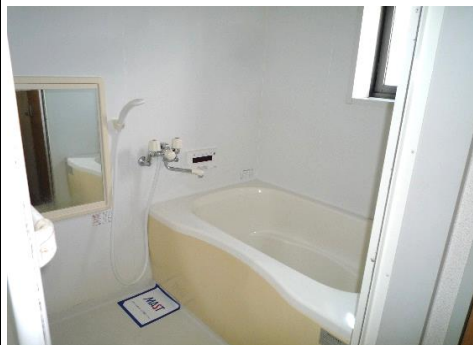

シャトーアルテール

101 号室

※現在、空室・入居募集中となっているお部屋とは異なるお部屋の写真の場合がございます。ご参考までにご覧ください。

玄関

LDK

LDK

LDK

キッチン

南側 洋室

南側 洋室

南側 洋室

バルコニー

北側 洋室

北側 洋室

洗面台

洗濯機置き場

トイレ

浴室

浴室乾燥機