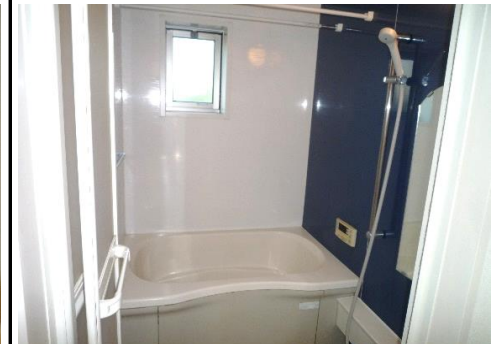

クラヴィエ田園

102 号室

※現在、空室・入居募集中となっているお部屋とは異なるお部屋の写真の場合がございます。ご参考までにご覧ください。

外観

玄関

LDK

キッチン

キッチン

トイレ

洗面所

浴室

洋室

洋室

WIC